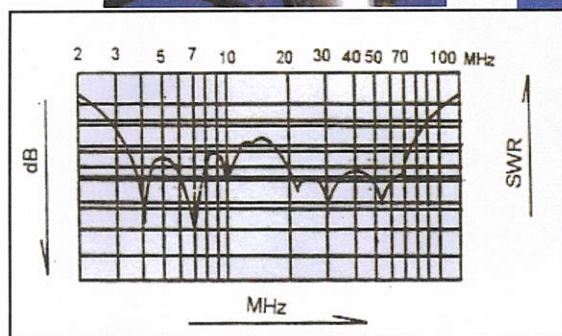

OUT-250-B

Antena HF de Banda Ancha Vertical
Altura 7,13m Frecuencia 3,5 - 57MHz
Vertical Broadband HF Antenna

Especificaciones Técnicas:

◆Bandas/ Bands/ Bande:	6, 10, 12, 15, 17, 20, 30, 40 & 75/80m
◆TX:	3,5 - 57MHz
◆RX:	2.0 - 90MHz
◆Pot. Máxima/ Max. Power Rating/ Potenza mass.:	250W SSB & 125W FM
◆Impedancia/ Impedance/ Impedenza:	50Ohm
◆R.O.E./ SWR/ R.O.S.:	Menor de/ Less than/ Minore Da: 1,5:1
◆Conector/ Connector/ Connettore:	MJ (PL)
◆Altura/ Length/ Lunghezza:	7,13m/ 7.13
◆Peso/ Weight/ Peso:	3kg
◆Velocidad viento/ Rating Wind Speed/ Velocità vento:	30m/sec.
◆Diámetro Mástil/ Mast Diameter/ Diametro Palo:	25 a/to 42mm

Las medidas sugeridas en el lateral de la antena corresponden al ajuste para mínimo R.O.E. en el centro de cada banda.

Suggested sizes at antenna side are for the minimum SWR adjustment at the center of each band.
 Misure al fianco della antenna, sono per ottenere l'ottimo ROS al centro di ogni banda.