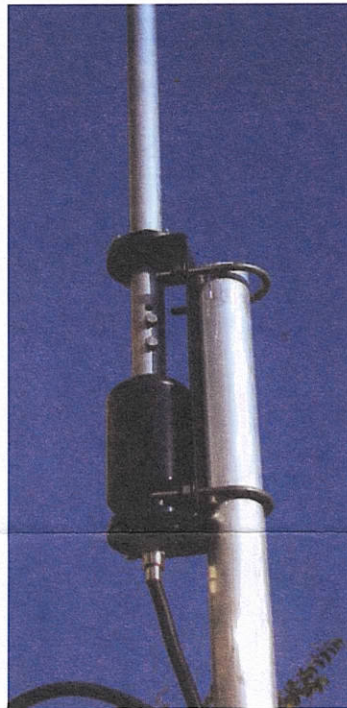

OUT-250-B

Antena HF de Banda Ancha Vertical
Altura 7,13m Frecuencia 3,5 - 57MHz
Vertical Broadband HF Antenna

Especificaciones Técnicas:

◆Bandas/ Bands/ Bande:	6, 10, 12, 15, 17, 20, 30, 40 & 75/80m
◆TX:	3,5 - 57MHz
◆RX:	2.0 - 90MHz
◆Pot. Máxima/ Max. Power Rating/ Potenza mass.:	250W SSB & 125W FM
◆Impedancia/ Impedance/ Impedenza:	50Ohm
◆R.O.E./ SWR/ R.O.S.:	Menor de/ Less than/ Minore Da: 1,5:1
◆Conector/ Connector/ Connettore:	MJ (PL)
◆Altura/ Length/ Lunghezza:	7,13m/ 7.13
◆Peso/ Weight/ Peso:	3kg
◆Velocidad viento/ Rating Wind Speed/ Velocità vento:	30m/sec.
◆Diámetro Mástil/ Mast Diameter/ Diametro Palo:	25 a/to 42mm

Las medidas sugeridas en el lateral de la antena corresponden al ajuste para mínimo R.O.E. en el centro de cada banda.

Suggested sizes at antenna side are for the minimum SWR adjustment at the center of each band.
 Misure al fianco della antenna, sono per ottenere l'ottimo ROS al centro di ogni banda.