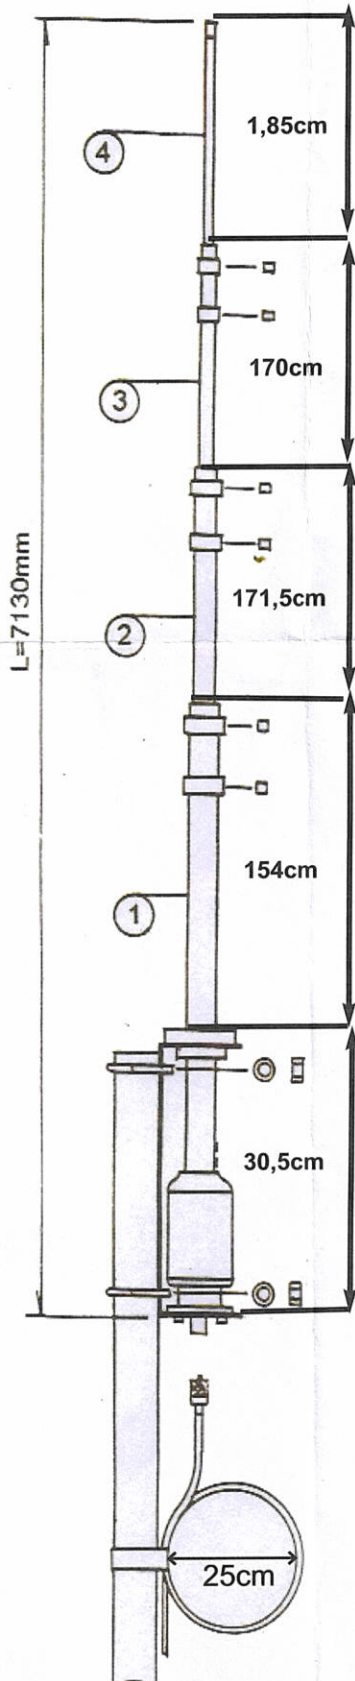

OUT-250-B

Antena HF de Banda Ancha Vertical
Altura 7,13m Frecuencia 3,5 - 57MHz
Vertical Broadband HF Antenna

Especificaciones Técnicas:

◆Bandas/ Bands/ Bande:	6, 10, 12, 15, 17, 20, 30, 40 & 75/80m
◆TX:	3,5 - 57MHz
◆RX:	2.0 - 90MHz
◆Pot. Máxima/ Max. Power Rating/ Potenza mass.:	250W SSB & 125W FM
◆Impedancia/ Impedance/ Impedenza:	50Ohm
◆R.O.E./ SWR/ R.O.S.:	Menor de/ Less than/ Minore Da: 1,5:1
◆Conector/ Connector/ Connettore:	MJ (PL)
◆Altura/ Length/ Lunghezza:	7,13m/ 7.13
◆Peso/ Weight/ Peso:	3kg
◆Velocidad viento/ Rating Wind Speed/ Velocità vento:	30m/sec.
◆Diámetro Mástil/ Mast Diameter/ Diametro Palo:	25 a/to 42mm

Las medidas sugeridas en el lateral de la antena corresponden al ajuste para mínimo R.O.E. en el centro de cada banda.

Suggested sizes at antenna side are for the minimum SWR adjustment at the center of each band.
 Misure al fianco della antenna, sono per ottenere l'ottimo ROS al centro di ogni banda.