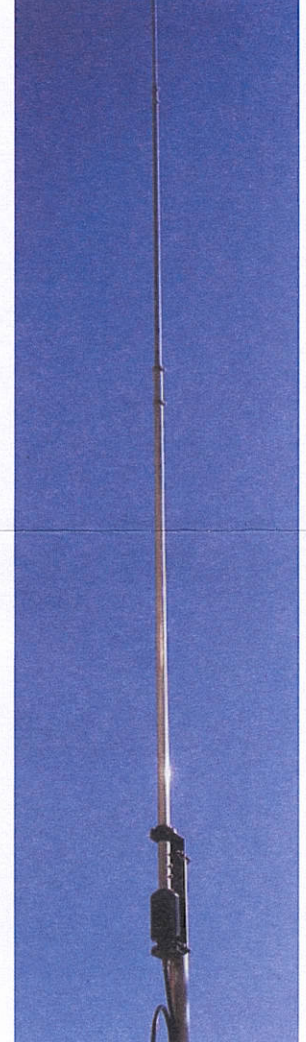

OUT-250-B

Antena HF de Banda Ancha Vertical
Altura 7,13m Frecuencia 3,5 - 57MHz
Vertical Broadband HF Antenna

Especificaciones Técnicas:

◆Bandas/ Bands/ Bande:	6, 10, 12, 15, 17, 20, 30, 40 & 75/80m
◆TX:	3,5 - 57MHz
◆RX:	2.0 - 90MHz
◆Pot. Máxima/ Max. Power Rating/ Potenza mass.:	250W SSB & 125W FM
◆Impedancia/ Impedance/ Impedenza:	50Ohm
◆R.O.E./ SWR/ R.O.S.:	Menor de/ Less than/ Minore Da: 1,5:1
◆Conector/ Connector/ Connettore:	MJ (PL)
◆Altura/ Length/ Lunghezza:	7,13m/ 7.13
◆Peso/ Weight/ Peso:	3kg
◆Velocidad viento/ Rating Wind Speed/ Velocità vento:	30m/sec.
◆Diámetro Mástil/ Mast Diameter/ Diametro Palo:	25 a/to 42mm

Las medidas sugeridas en el lateral de la antena corresponden al ajuste para mínimo R.O.E. en el centro de cada banda.

Suggested sizes at antenna side are for the minimum SWR adjustment at the center of each band.
 Misure al fianco della antenna, sono per ottenere l'ottimo ROS al centro di ogni banda.